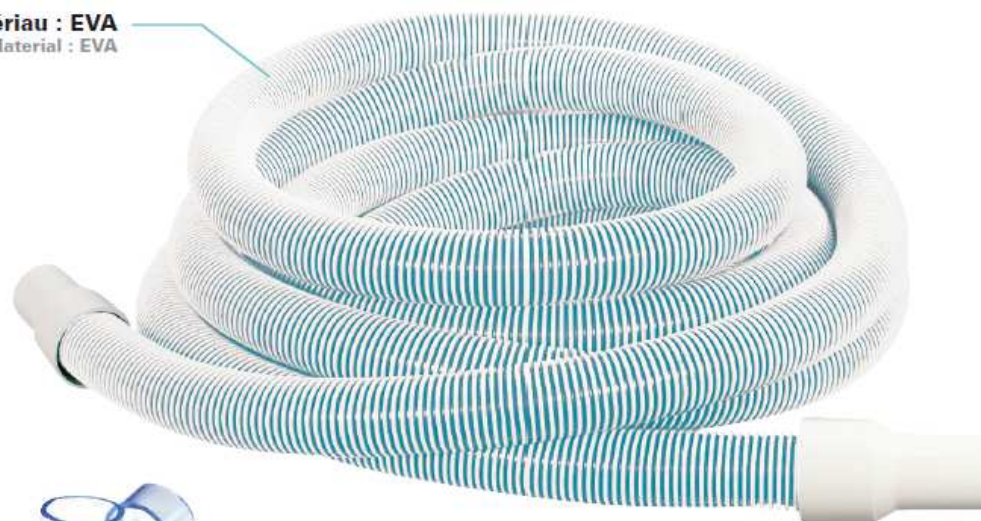

## Multi-direction option handle

Push Button to lock and unlock.

# LUXUSNÁ HADICA VYSÁVAČA ø 38 mm s redukciou na ø 32

**Matériau : EVA**  
Material : EVA

**Adaptateur pivotant**  
Swivel adaptor