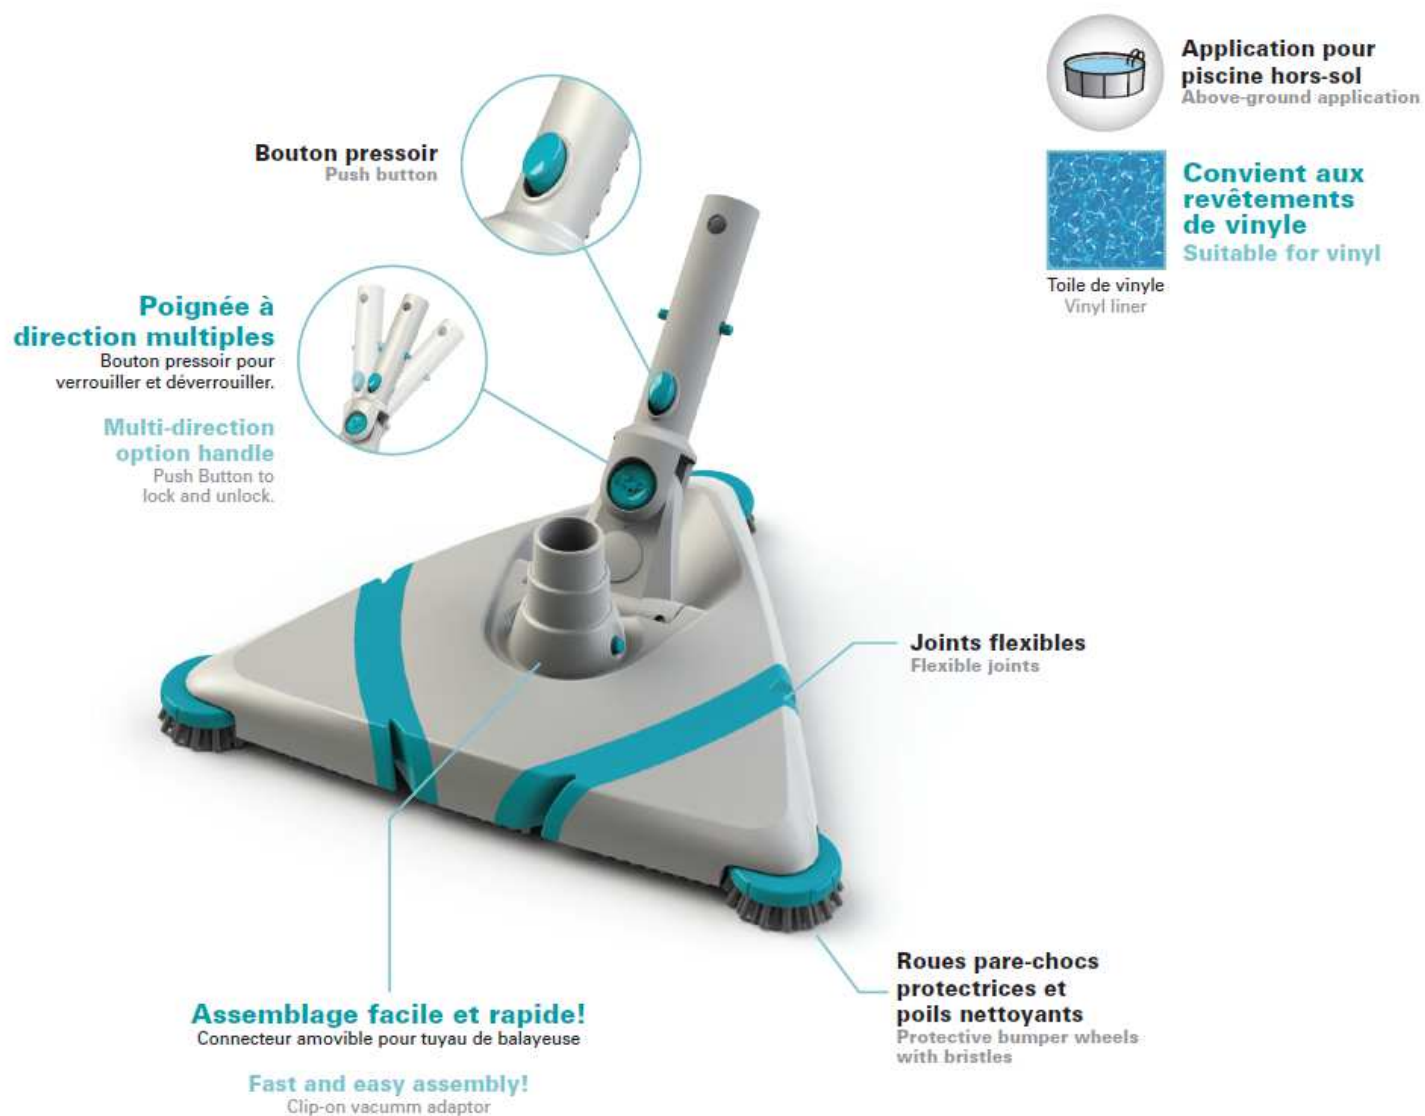

LUXUSNÁ HLAVICA VYSÁVAČA NA FÓLIU