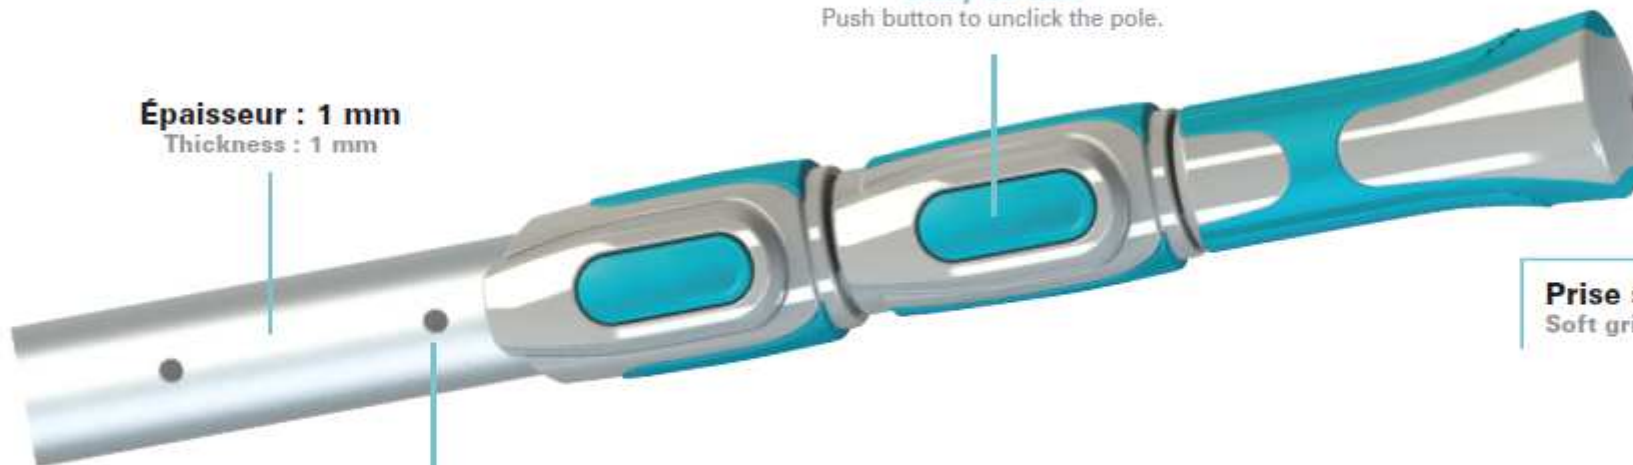

3-DIELNA TELESKOPICKÁ TYČ (1,50 m – 4,50 m)

Facile à utiliser

Appuyer sur le bouton pour déverrouiller le manche.

Easy to use

Push button to unclick the pole.

Épaisseur : 1 mm
Thickness : 1 mm

Prise souple
Soft grip

Système d'encliquetage

Trous à tous les 15 cm pour un ajustement à la longueur désirée.

Latching system

Holes at every 15 cm to extend at desired length.