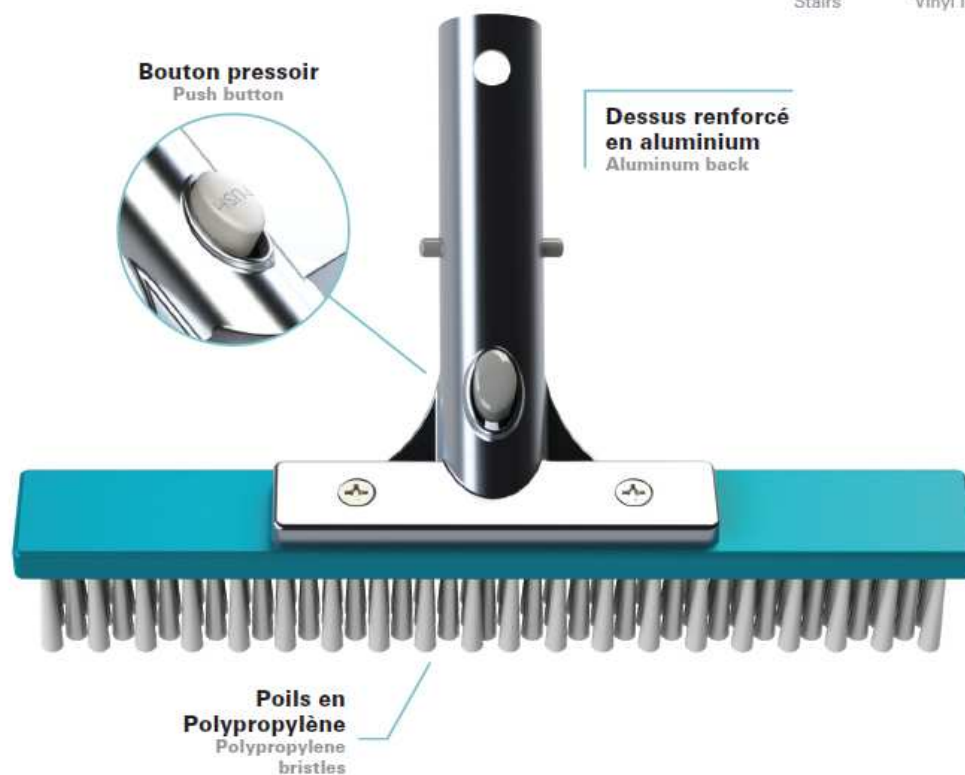

25cm KEFA S PLASTOVÝMI ŠTETINAMI

**Convient à tous types
de surfaces et revêtements**
Suitable for all types of surfaces and linings