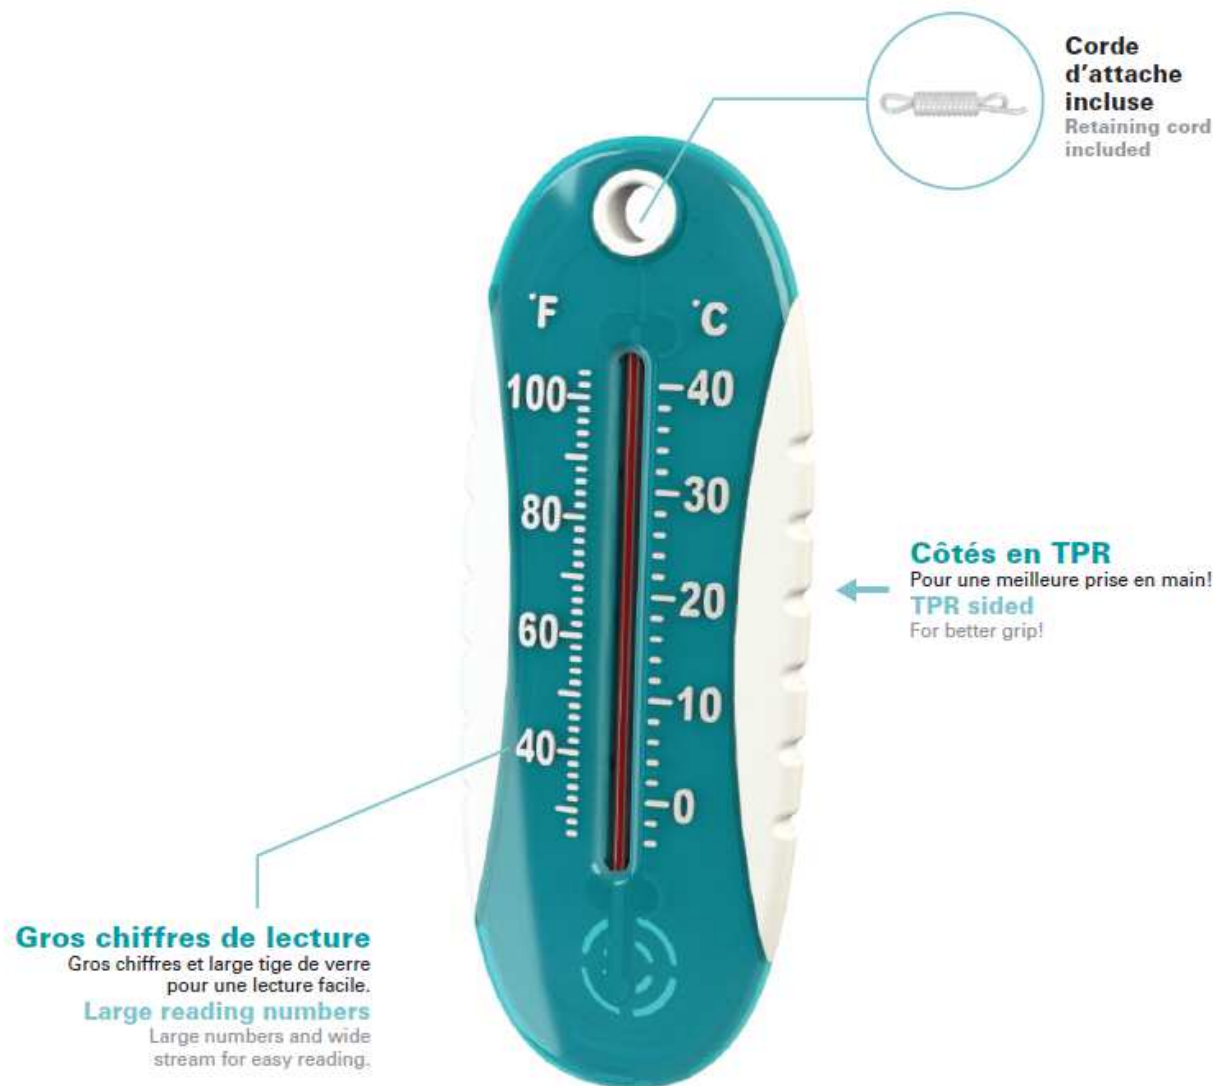

18cm TEPLOMER